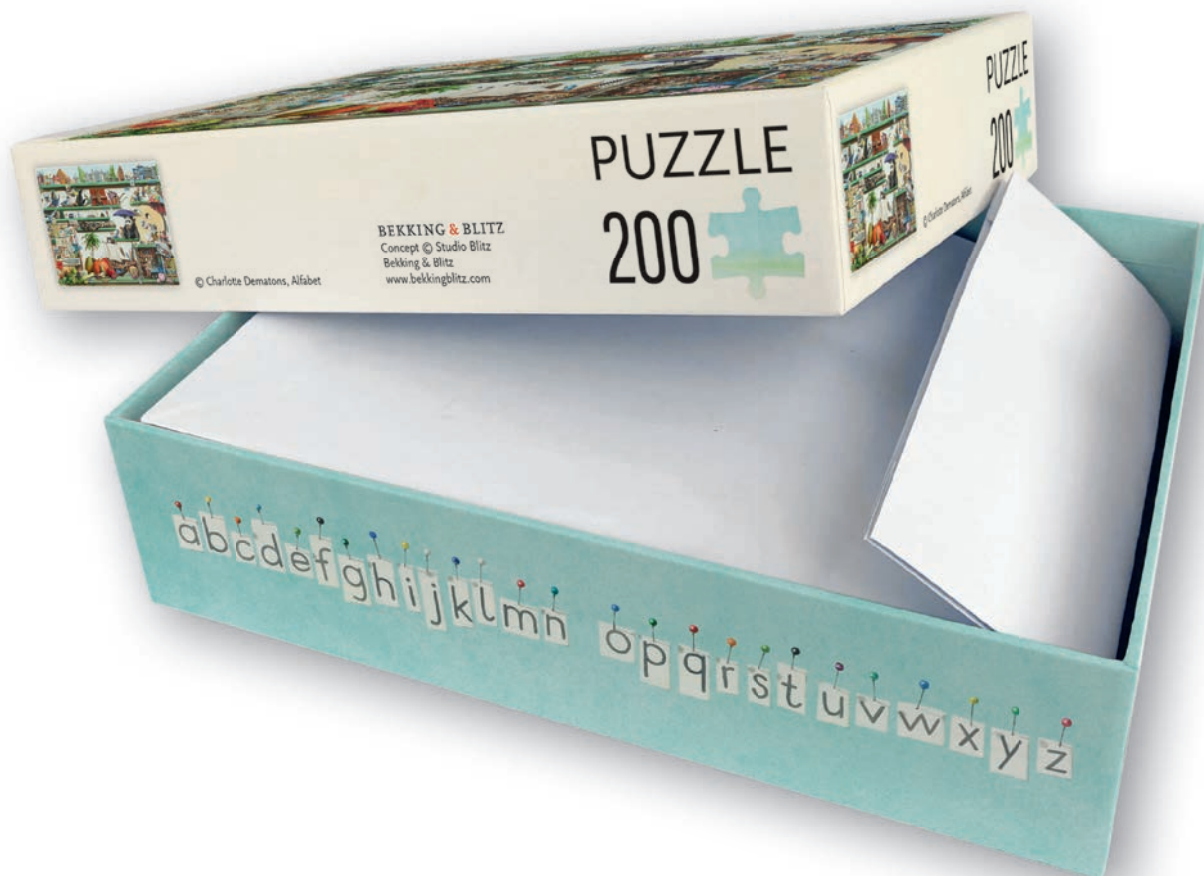

Puzzles

Legpuzzel 45 x 63 cm
Doos 26,3 x 19,2 x 6 cm.

Inhoud: 200 stukjes, FSC karton
in papieren zak.