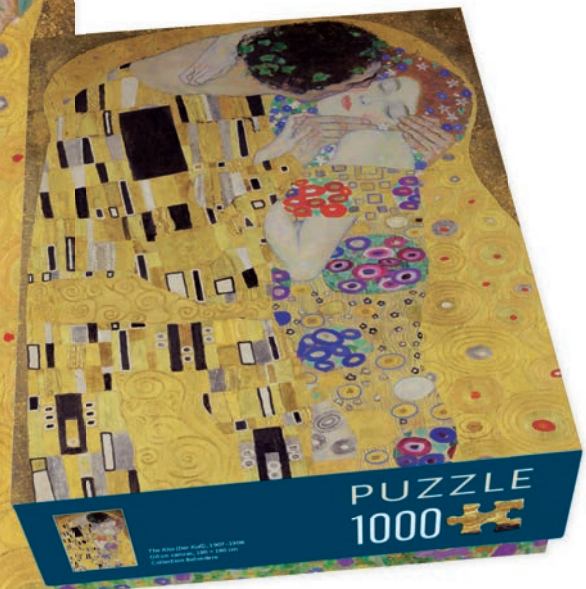

Art. code: PZL1211